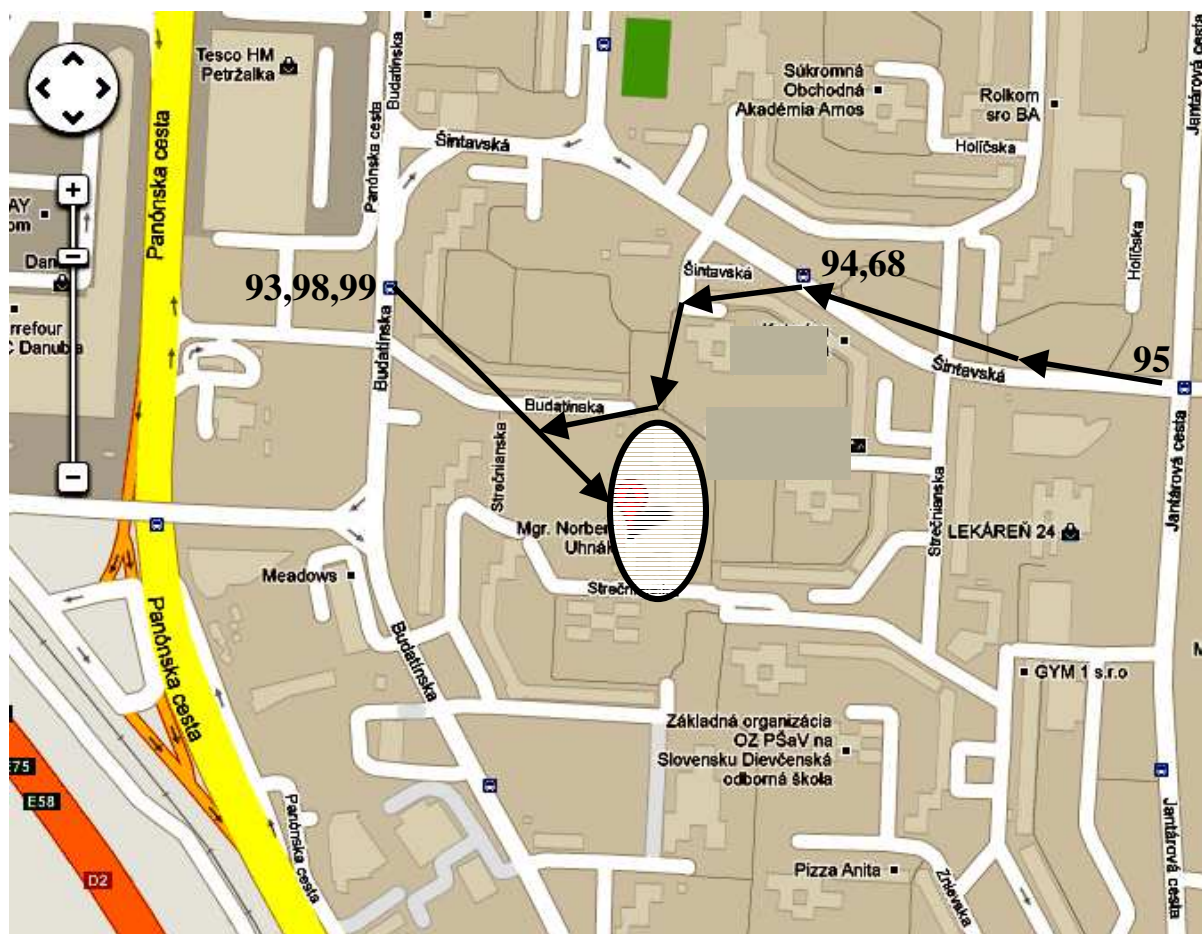

Popis cesty do ambulancie:

Mgr. Norbert Uhnák

psychológ, psychoterapeut

Strečnianska 18/A (žltá školská budova, vchod cez areál od ihriska,

1. poschodie)

Bratislava - Petržalka

t.č. 0908142018

Cesta:

linky **93, 98, 99** - Vystúpate pri Tesco Hypermarket, vojdete do sídliska na Budatínsku, vojdete do areálu školy, uvidíte orientačnú tabuľu.

linky **68, 94** - Vystúpate na Holíčskej (konečná), prejdete sídliskom k Budatínskej, vojdete do areálu školy, uvidíte orientačnú tabuľu.

linka **95** - Vystúpate na Šintavskej, ďalej po Šintavskej, prejdete sídliskom k Budatínskej, vojdete do areálu školy, uvidíte orientačnú tabuľu.

GPS: 48°6'18.32" N 17°6'4.77" E

Ak by ste zablúdili, neváhajte mi, prosím, zavolať na 0908142018